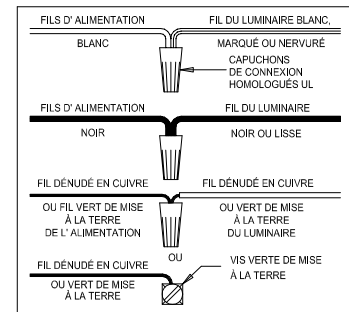

Instructions d'Assemblage et Installation

Mise en garde: Lire les instructions avec soin et couper le courant au disjoncteur central avant de commencer l'installation.

*****

AVERTISSEMENT - S'il y a d'autres mécanismes régulateurs qui s'emploient avec ce dispositif, suivre soigneusement les instructions pour satisfaire aux exigences NEC. Si vous avez des questions, consulter un électricien qualifié.

AVERTISSEMENT - Ce produit contient des composants chimiques qui selon L'état de Californie provoquent un cancer, des infirmités de naissance et (ou) du mal au système reproductif. Il faut laver les mains soigneusement après avoir installé, manipulé, nettoyé, ou autrement touché ce produit.

MISE EN GARDE - Le verre est toujours fragile; maniez le(s) composant(s) et/ou l' (les) ampoule(s) avec prudence.

*****